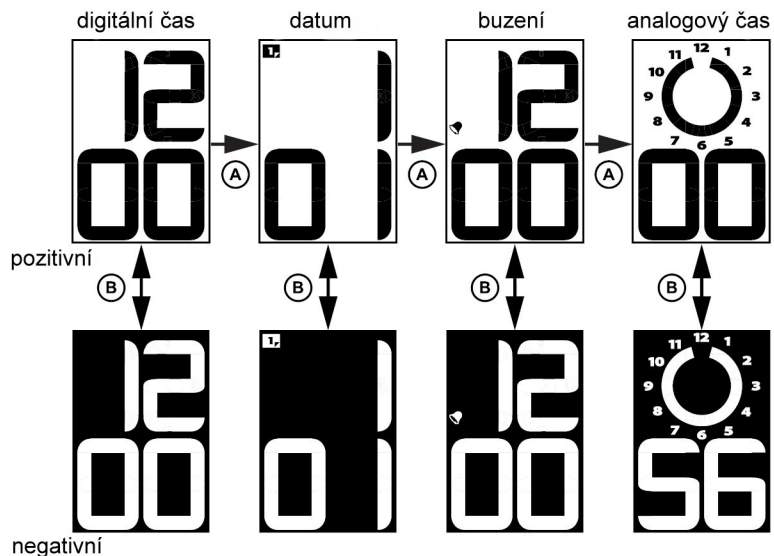

REŽIM	OVLÁDÁNÍ	TLAČÍTKO MODE	TLAČÍTKO SET
NASTAVENÍ (čas, datum, budík)	stisk	další krok	nárůst hodnot
	přidržení	ukončení	zrychlený nárůst hodnot

ikona režimu data

ikona režimu budíku

PM odpoledne

III. Přehled nastavení

IV. Režimy nastavení

Rozsah nastavení

- hodiny (1-12)
- minuty (01-59)
- rok (00-99)
- měsíc (1-12)
- datum (01-31)
- hodiny (1-12)
- minuty (01-59)
- zap / vyp
- hodiny (1-12)
- minuty (01-59)

REŽIM	OVLÁDÁNÍ	TLAČÍTKO MODE	TLAČÍTKO SET
nastavení (čas, datum, budík)	stisk	další krok	nárůst hodnot
	přidržení	ukončení	rychlý nárůst hodnot

Režim data

- Základní zobrazení je MM/DD (měsíc/den)
- První krok nastavování je rok v rozsahu 2000 - 2099
- Nastavování data bude ukončeno při nečinnosti po 30 sekundách.
Nastavené hodnoty budou automaticky uloženy