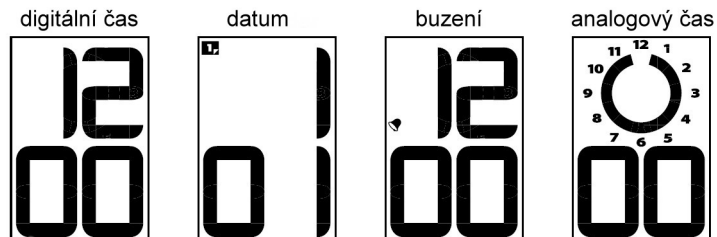

II. Přehled funkcí tlačítek

REŽIM	OVLÁDÁNÍ	TLAČÍTKO MODE	TLAČÍTKO SET
ČAS (digitální)	stisk	režim data	pozitivní/negativní
	přidržení	nastavení času	signál stisku tl. zap / vyp
DATUM	stisk	režim budíku	pozitivní/negativní
	přidržení	nastavení data	--
BUDÍK	stisk	režim analog. času	pozitivní/negativní
	přidržení	nastavení buzení	--
ČAS (analogový)	stisk	režim digit. času	pozitivní/negativní
	přidržení	nastavení času	signál stisku tl. zap / vyp

REŽIM	OVLÁDÁNÍ	TLAČÍTKO MODE	TLAČÍTKO SET
NASTAVENÍ (čas, datum, budík)	stisk	další krok	nárůst hodnot
	přidržení	ukončení	zrychlený nárůst hodnot

ikona režimu data

ikona režimu budíku

PM odpoledne

III. Přehled nastavení

IV. Režimy nastavení

Rozsah nastavení

- hodiny (1-12)
- minuty (01-59)
- rok (00-99)
- měsíc (1-12)
- datum (01-31)
- hodiny (1-12)
- minuty (01-59)
- zap / vyp
- hodiny (1-12)
- minuty (01-59)

REŽIM	OVLÁDÁNÍ	TLAČÍTKO MODE	TLAČÍTKO SET
nastavení (čas, datum, budík)	stisk	další krok	nárůst hodnot
	přidržení	ukončení	rychlý nárůst hodnot

Režim data

- Základní zobrazení je MM/DD (měsíc/den)
- První krok nastavování je rok v rozsahu 2000 - 2099
- Nastavování data bude ukončeno při nečinnosti po 30 sekundách.
Nastavené hodnoty budou automaticky uloženy